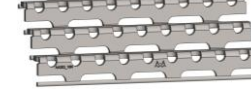

IKI -PUUKIUASARINAT	AA201_6N	AA201_4H	AA202_8N	AA202_10N	AA202_8H	AA203_8N	AA203_10N	AA203_8H	Hinta tarjotaan
ARINAN MITAT cm	Ø28cm	Ø28cm	P45 x L20cm			P55 x L23cm			
TYYPPIMERKINTÄ	AA201_6N	AA201_4H	AA202_8N	AA202_10N	AA202_8H	AA203_8N	AA203_10N	AA203_8H	
SOVH HINNAT sis. Alv 24%	85,00 €	150,00 €	130,00 €	150,00 €	250,00 €	155,00 €	180,00 €	350,00 €	
Mini-IKI (5-12 m³) /Mini IKI Plus (5-12m³)			45x20cm	45x20cm	45x20cm				
Orginal IKI / Orginal IKI Plus (10-25m³)						55x23cm	55x23cm	55x23cm	
Maxi-Iki / Maxi-Iki Plus (20-30m³)						55x23cm	55x23cm	55x23cm	
Löyly-IKI (20-40 m³)						55x23cm	55x23cm	55x23cm	
KIVI-IKI jr (10-20m³)	Ø28cm	Ø28cm	Ø28cm						
KIVI-IKI (15-30m³)	Ø28cm	Ø28cm	Ø28cm						
Loimu-IKI (8-15 m³)			45x20cm	45x20cm	45x20cm				
SL-IKI (10-25 m³) Seinäläpi lämmitys			45x20cm	45x20cm	45x20cm	45x20cm	45x20cm	45x20cm	
IKI-Erikoispuukiukaat modifioidaan									
Pakkaus ja rahti kuuluu tuotteen hintaa									

AA201_6N

AA201_4H

AA202_8N

AA202_10N

AA202_8H

AA203_8N

AA203_10N

AA203_8H